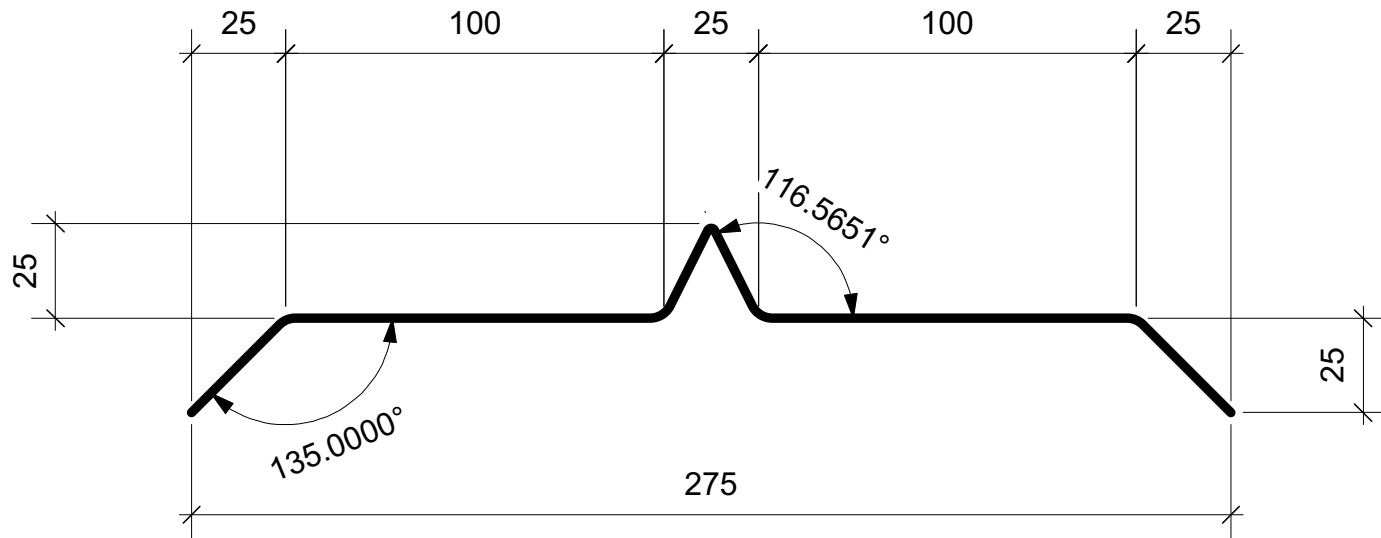

18 gauge (1.25 mm)  
316L Stainless Steel

J P Specialties, Inc. / Earth Shield® Waterstop 25811 Jefferson Avenue, Murrieta, CA 92562 951-763-7077 · www.jp-specialties.com		
TITLE <b><i>JP275 Stainless Steel</i></b>		
PART NUMBER <b><i>JP275</i></b>	DRAWN BY <b><i>DRP</i></b>	DATE <b><i>06/15</i></b>
CAD FILE NAME <b><i>JP275</i></b>	APPROVALS	SIZE <b><i>LTR</i></b>